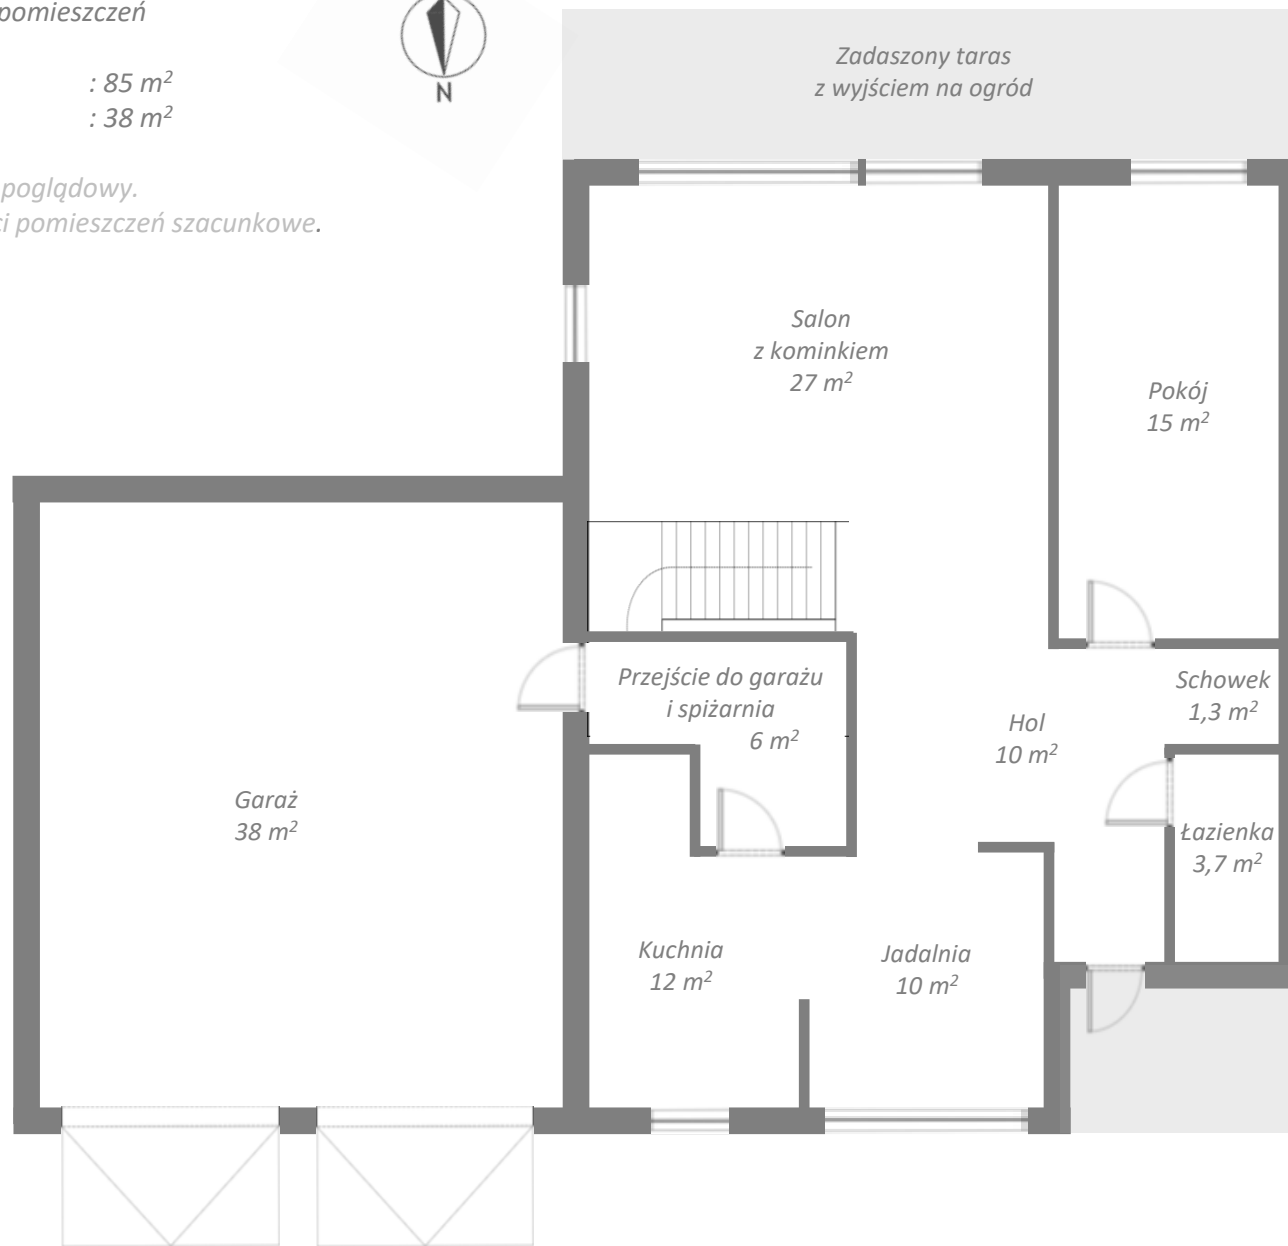

Dom, Konstancin - Jeziorna

Rozkład pomieszczeń

PARTER : 85 m²

GARAŻ : 38 m²

Rysunek poglądowy.

Wielkości pomieszczeń szacunkowe.

Dom, Konstancin - Jeziorna

Rozkład pomieszczeń

PIĘTRO : 85 m²

PÓŁPIĘTRO : 10 m² (36 m² ze skosami)

Rysunek poglądowy.

Wielkości pomieszczeń szacunkowe.